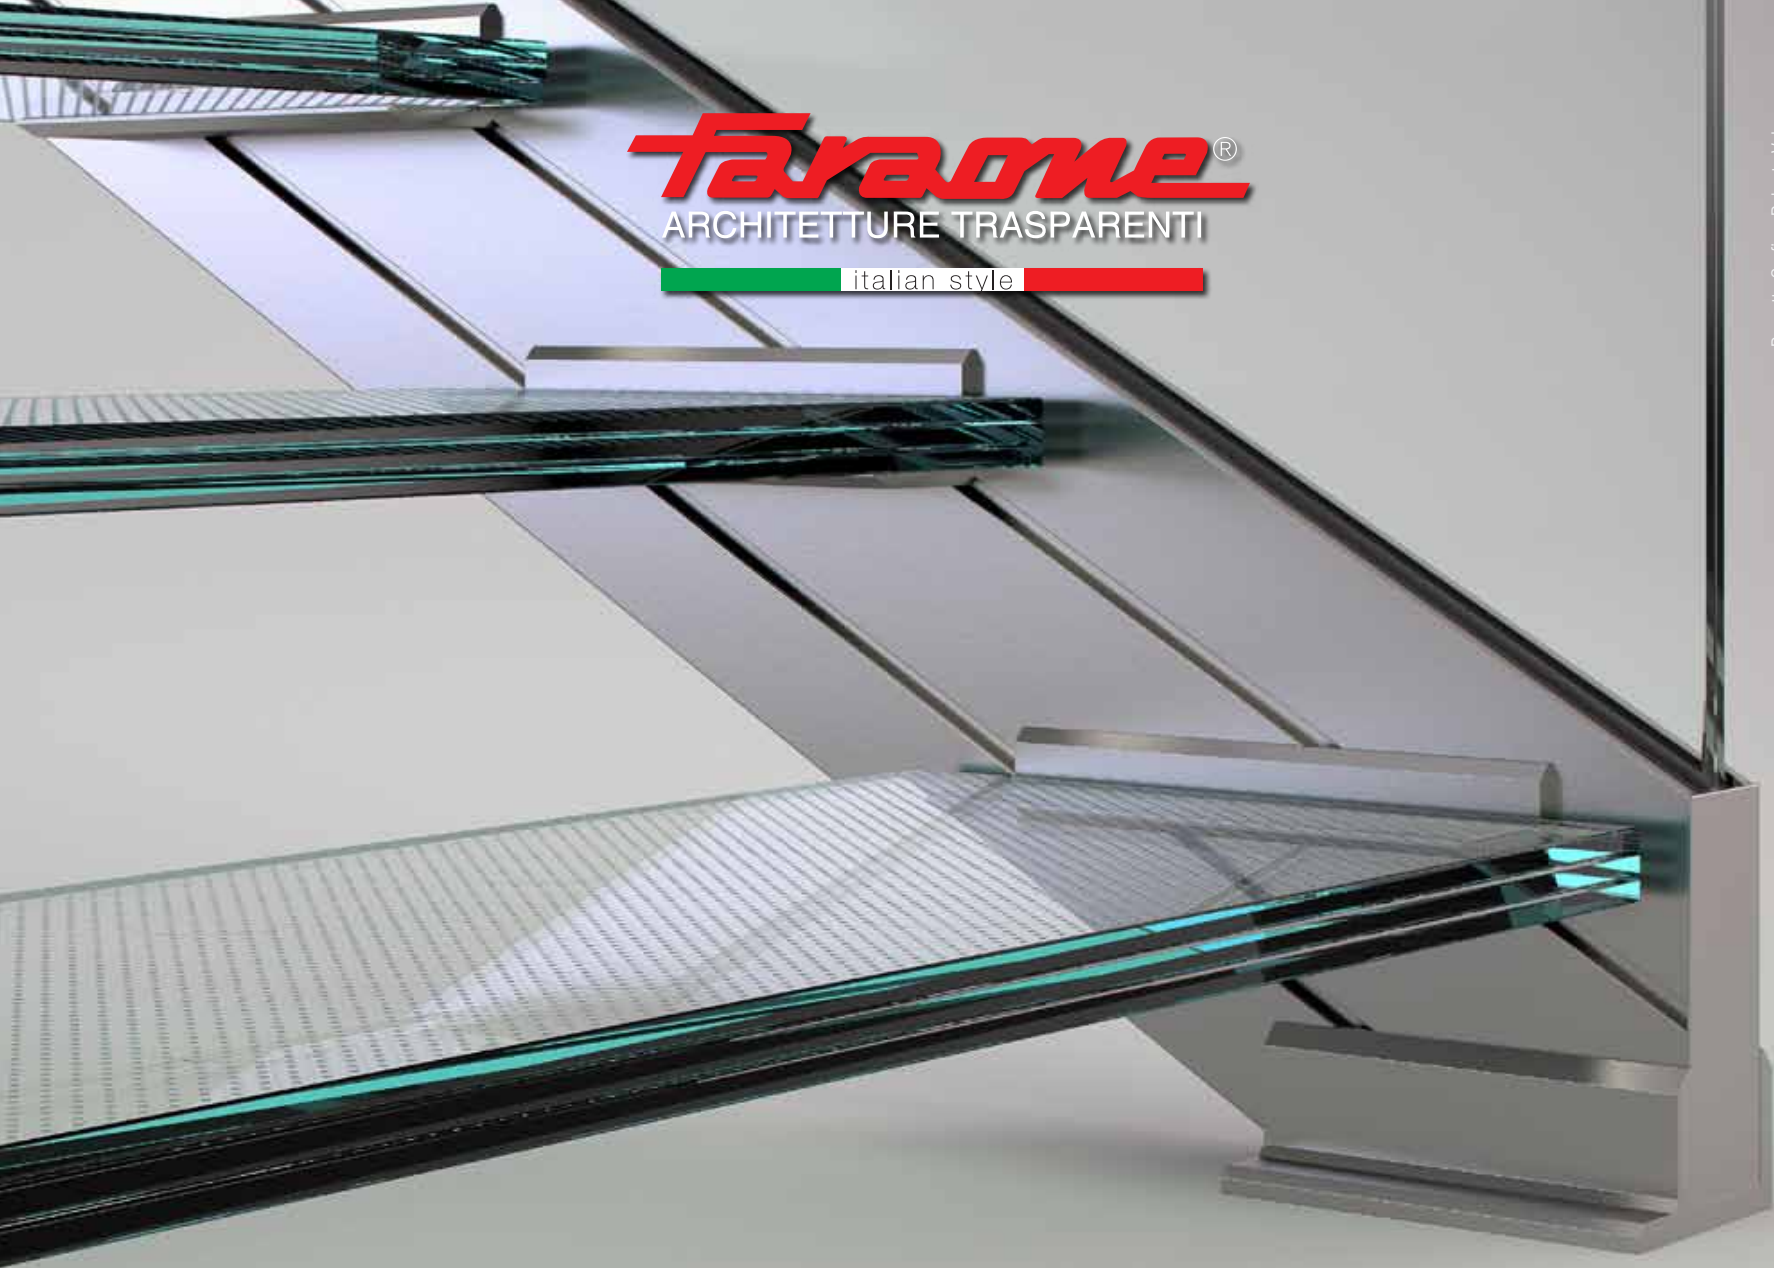

FARAONE[®]
ARCHITETTURE TRASPARENTI

italian style

Progetto Grafico: Roberto Volpe
Immagini Fotorealistiche: Stefano Spinosi

design. Nino Faraone / Matteo Paolini / Roberto Volpe

NINFA SCALA

MINIMALE ED ELEGANTE

- Struttura in alluminio estruso, lega 6005
- Verniciatura di serie con polveri epossidiche
- Colore di serie in grigio alluminio
- Colorazione RAL: scelta personalizzata
- Gradini di serie: vetro strat./temp. antiscivolo
- Balaustra di serie in vetro strat./temp.

Faraone
ARCHITETTURE TRASPARENTI

NINFA SCALA. IL DUPLEX.

TARADOME
ARCHITETTURE TRASPARENTI

NINFA SCALA
INSERITA IN
UN CONTESTO
ARCHITETTONICO
CONTEMPORANEO.

NINFA SCALA. IL DUPLEX.

Faraone
ARCHITETTURE TRASPARENTI

MINIMALE, PULITA,
TRASPARENTE,
SICURA, UNICA!
**NINFA SCALA
METTE IN
MOSTRA TUTTA LA
SUA ELEGANZA.**

NINFA SCALA. HALL 1.

TERADOME
ARCHITETTURE TRASPARENTI

NINFA SCALA
LA SOLUZIONE
GIUSTA PER AVERE
HALL DI EDIFICI
PUBBLICI, CENTRI
COMMERCIALI AL
PASSO CON I TEMPI