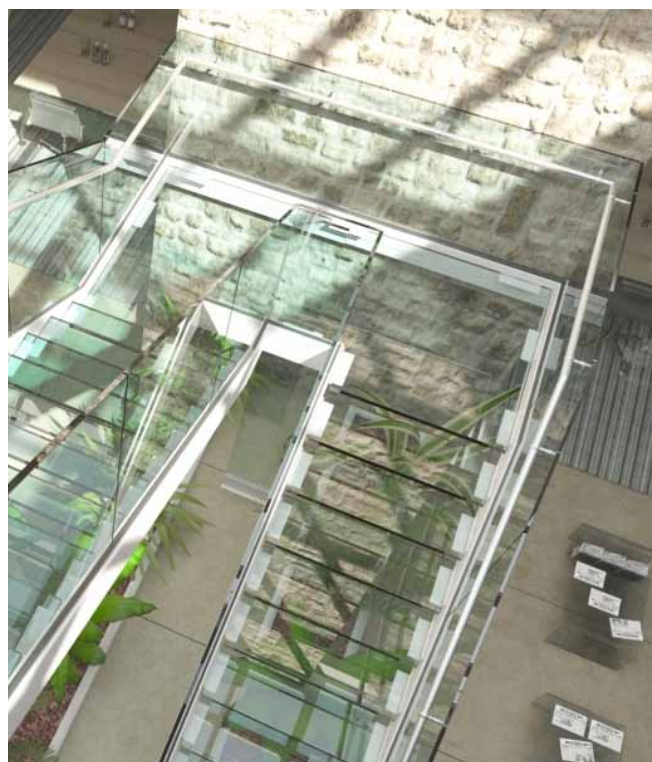

- Struttura in alluminio estruso, lega 6005
- Verniciatura di serie con polveri epossidiche
- Colore di serie in grigio alluminio
- Colorazione RAL: scelta personalizzata
- Gradini di serie: vetro strat./temp. antiscivolo
- Balaustra di serie in vetro strat./temp.

Faraone
ARCHITETTURE TRASPARENTI

NINFA SCALA. IL DUPLEX.

TARADOME
ARCHITETTURE TRASPARENTI

NINFA SCALA
INSERITA IN
UN CONTESTO
ARCHITETTONICO
CONTEMPORANEO.

NINFA SCALA. IL DUPLEX.

Faraone
ARCHITETTURE TRASPARENTI

MINIMALE, PULITA,
TRASPARENTE,
SICURA, UNICA!
**NINFA SCALA
METTE IN
MOSTRA TUTTA LA
SUA ELEGANZA.**

NINFA SCALA. HALL 1.

TERADOME
ARCHITETTURE TRASPARENTI

NINFA SCALA
LA SOLUZIONE
GIUSTA PER AVERE
HALL DI EDIFICI
PUBBLICI, CENTRI
COMMERCIALI AL
PASSO CON I TEMPI

NINFA SCALA. HALL 1.

NINFA SCALA. HALL 2.

Faraone
ARCHITETTURE TRASPARENTI

LE **CONFORMAZIONI**
DI **NINFA SCALA**
POSSONO ESSERE
PERSONALIZZATE
SECONDO
LE ESIGENZE
DELL'ARCHITETTO E
DEL CLIENTE

VETRO SPECIALE ANTISCIVOLO.