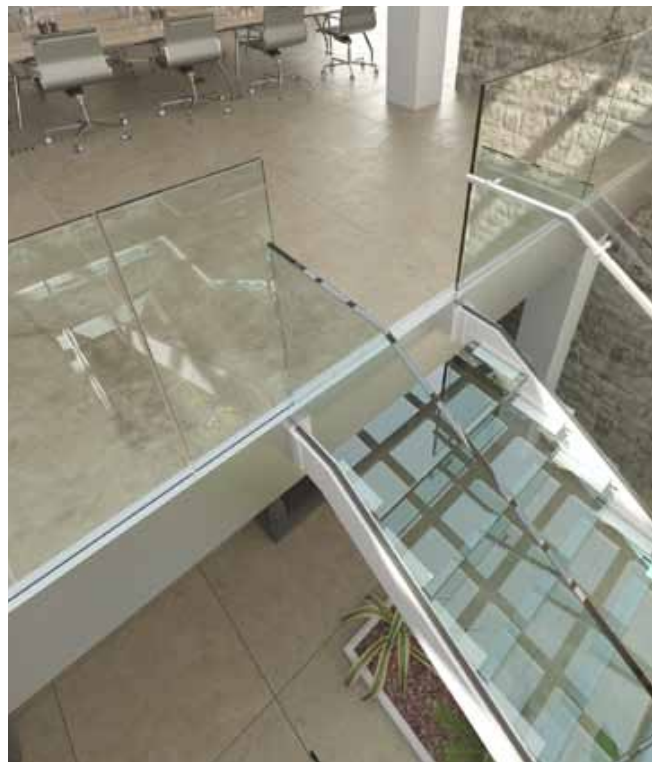

NINFA SCALA. HALL 1.